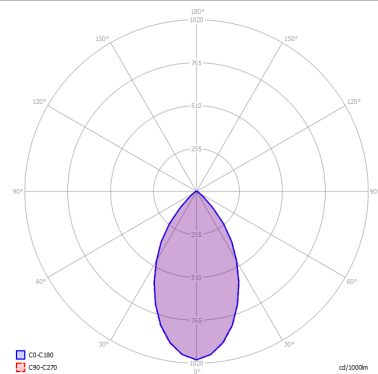

CERTIFICATION

PHOTOMETRIC CURVE

FRAME	DIFFUSOR	LED COLOUR	CODE
○ Matte White 9010	○ Chrome	2700K	161027
○ Matte White 9010	○ Glossy Copper	2700K	161028
○ Matte White 9010	○ Gold	2700K	161026
○ Matte White 9010	○ White	2700K	161025
○ Matte White 9010	○ Chrome	3000K	161031
○ Matte White 9010	○ Glossy Copper	3000K	161006
○ Matte White 9010	○ Gold	3000K	161030